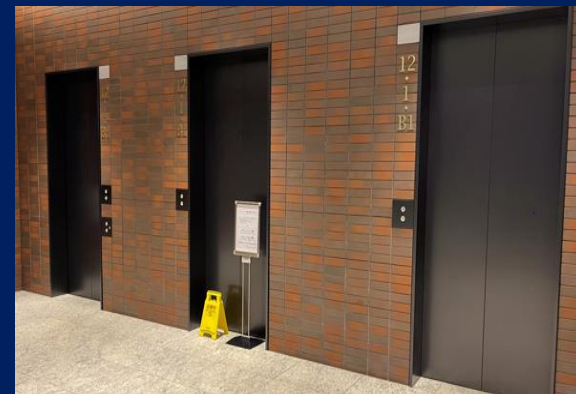

横浜市営ブルーライン 横浜駅からのアクセスルート

①改札を出て直進します。

②階段に突き当たるまで直進します。

③正面の階段を上がり、さらに正面の階段も上ります。

④階段を上がってすぐ左手のジョイナスの入口を入り、直進します。

⑤道なりに直進します。

⑥直進するとNEWoMan入口があります。

NEWoMan入口からのアクセスルート

① 正面入口から入って突き当たりまで直進してください。

② 突き当たるとオフィスエレベーター入口が右側に見えてきます。

③ オフィス階専用エレベーターで12階まで上がってください。

④ エレベーター出て左手に進み突き当たり左手に曲がってください。

⑤ 奥の高層階エレベーターにて25階へ上がってください。

⑥ こちらが受付になります。