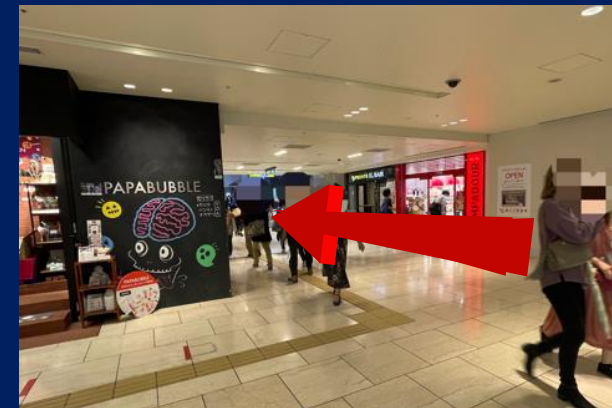

横浜市営ブルーライン 横浜駅からのアクセスルート

①改札を出て直進します。

②階段に突き当たるまで直進します。

③正面の階段を上がり、さらに正面の階段も上ります。

④階段を上がってすぐ左手のジョイナスの入口を入り、直進します。

⑤道なりに直進します。

⑥直進するとNEWoMan入口があります。

NEWoMan入口からのアクセスルート

① 正面入口から入って突き当たりまで直進してください。

② 突き当たるとオフィスエレベーター入口が右側に見えてきます。

③ オフィス階専用エレベーターで12階まで上がってください。

④ エレベーター出て左手に進み突き当たり左手に曲がってください。

⑤ 奥の高層階エレベーターにて25階へ上がってください。

⑥ こちらが受付になります。