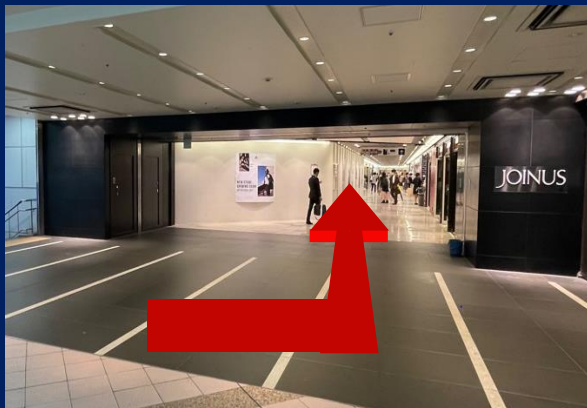

横浜市営ブルーライン 横浜駅からのアクセスルート

①改札を出て直進します。

②階段に突き当たるまで直進します。

③正面の階段を上がり、さらに正面の階段も上ります。

④階段を上がってすぐ左手のジョイナスの入口を入り、直進します。

⑤道なりに直進します。

⑥直進するとNEWoMan入口があります。

NEWoMan入口からのアクセスルート

① 正面入口から入って突き当たりまで直進してください。

② 突き当たるとオフィスエレベーター入口が右側に見えてきます。

③ オフィス階専用エレベーターで12階まで上がってください。

④ エレベーター出て左手に進み突き当たり左手に曲がってください。

⑤ 奥の高層階エレベーターにて25階へ上がってください。

⑥ こちらが受付になります。